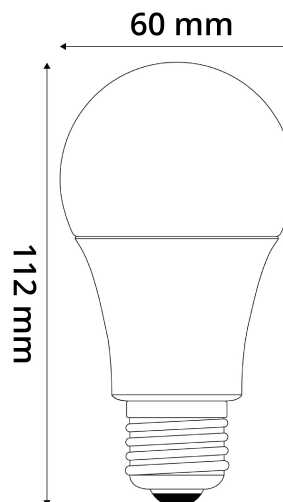

Avide Smart LED Globe A60 9W RGB+W WIFI APP Control

Termék kód:	ASG27RGBW-9W-WIFI
Termék honlap:	avidelighting.hu/qr/ASG27RGBW-9W-WIFI
Adatlap azonosító:	AB-190518
Forgalmazó:	Bramcke Hungary Kft.
Cím:	4031 Debrecen, Kishatár utca 17.

QR kód:

Kiállítás: 2024-09-10

Oldalszám: 2/3

TERMÉKMÉRET

Átmérő:	60mm
Magasság:	112mm

TERMÉKDOBOZ

Vonalkód:	5999097917962
Csomagolás:	1/b 50/k 1600/r
Méret:	180mm x 180mm x 70mm
Nettó súly:	29,5g
Bruttó súly:	67g

KARTON

Vonalkód:	5999097917979
Csomagolás:	1/b 50/k 1600/r
Méret:	445mm x 200mm x 850mm
Nettó súly:	1,475kg
Bruttó súly:	3,35kg

RAKLAP PÉLDA

Magasság:	
Szélesség:	120cm (std Euro pallet)
Mélység:	80cm (std Euro pallet)
Karton / raklap:	32karton/raklap
Karton / sor:	
Nettó súly:	47,2kg
Bruttó súly:	107,2kg

TERMÉK KÉP

KÖRVONAL