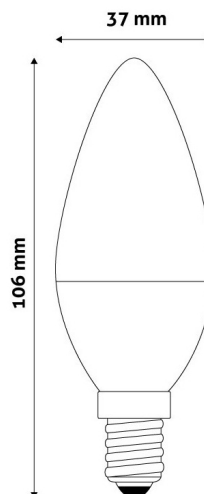

Avide Smart LED Candle 5.5W RGB+W WIFI APP Control

Termék kód:	ASC14RGBW-5.5W-WIFI
Termék honlap:	avidelighting.hu/qr/ASC14RGBW-5.5W-WIFI
Adatlap azonosító:	AB-190518
Forgalmazó:	Bramcke Hungary Kft.
Cím:	4031 Debrecen, Kishatár utca 17.

QR kód:

Kiállítás: 2024-09-10

Oldalszám: 2/3

TERMÉKMÉRET

Átmérő:	37mm
Magasság:	106mm

TERMÉKDOBOZ

Vonalkód:	5999097918068
Csomagolás:	1/b 50/k 1200/r
Méret:	180mm x 180mm x 60mm
Nettó súly:	29,5g
Bruttó súly:	67g

KARTON

Vonalkód:	5999097918075
Csomagolás:	1/b 50/k 1200/r
Méret:	430mm x 200mm x 800mm
Nettó súly:	1,475kg
Bruttó súly:	3,35kg

RAKLAP PÉLDA

Magasság:	
Szélesség:	120cm (std Euro pallet)
Mélység:	80cm (std Euro pallet)
Karton / raklap:	24karton/raklap
Karton / sor:	
Nettó súly:	35,4kg
Bruttó súly:	80,4kg

TERMÉK KÉP

KÖRVONAL