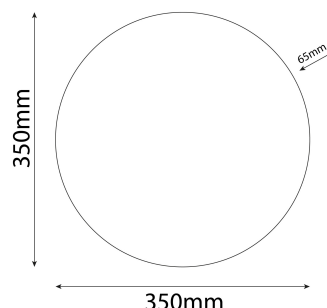

Átmérő: 350mm
Magasság: 110mm

TERMÉKDOBOZ

Vonalkód: 5999097943244
Csomagolás: 1/b 10/k 100/r
Méret: 350mm x 350mm x 65mm
Nettó súly: 847g
Bruttó súly: 930g

KARTON

Vonalkód: 5999097943251
Csomagolás: 1/b 10/k 100/r
Méret:
Nettó súly: 8,47kg
Bruttó súly: 9,3kg

RAKLAP PÉLDA

Magasság:
Szélesség: 120cm (std Euro pallet)
Mélység: 80cm (std Euro pallet)
Karton / raklap: 10karton/raklap
Karton / sor:
Nettó súly: 84,7kg
Bruttó súly: 93kg

TERMÉK KÉP

KÖRVONAL

Termékkód: ACLO38RGBW-24W-ST