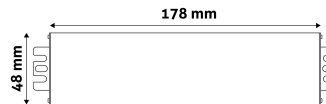

Avide LED Szalag 12V 60W IP67 Slim Tápegység

Termékkód:	ABLSPS12V-60W-IP67-S
Termék honlap:	avidelighting.hu/qr/ABLSPS12V-60W-IP67-S
Adatlap azonosító:	AB-190518
Forgalmazó:	Bramcke Hungary Kft.
Cím:	4031 Debrecen, Kishatár utca 17.

QR kód:

Kiállítva: 2024-09-10

Oldalszám: 2/3

TERMÉKMÉRET

Magasság:	38mm
Szélesség:	48mm
Hosszúság:	178mm

TERMÉKDOBOZ

Vonalkód:	5999097914961
Csomagolás:	1/b 40/k
Méret:	200mm x 65mm x 46mm
Nettó súly:	122g
Bruttó súly:	170g

KARTON

Vonalkód:	5999097914978
Csomagolás:	1/b 40/k
Méret:	420mm x 215mm x 375mm
Nettó súly:	4,88kg
Bruttó súly:	6,8kg

RAKLAP PÉLDA

Magasság:	
Szélesség:	120cm (std Euro pallet)
Mélység:	80cm (std Euro pallet)
Karton / raklap:	0karton/raklap
Karton / sor:	
Nettó súly:	0,122kg
Bruttó súly:	0,17kg

TERMÉK KÉP

KÖRVONAL