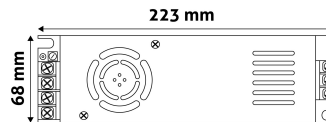

Avide LED Szalag 12V 360W IP20 Slim Tápegység

Termékkód:	ABLSPS12V-360W-IP20-S
Termék honlap:	avidelighting.hu/qr/ABLSPS12V-360W-IP20-S
Adatlap azonosító:	AB-190518
Forgalmazó:	Bramcke Hungary Kft.
Cím:	4031 Debrecen, Kishatár utca 17.

QR kód:

Kiállítva: 2024-09-10

Oldalszám: 2/3

TERMÉKMÉRET

Magasság:	223mm
Szélesség:	67mm
Hosszúság:	

TERMÉKDOBOZ

Vonalkód:	5999097915104
Csomagolás:	1/b 30/k
Méret:	228mm x 71mm x 45mm
Nettó súly:	162g
Bruttó súly:	210g

KARTON

Vonalkód:	5999097915111
Csomagolás:	1/b 30/k
Méret:	430mm x 250mm x 340mm
Nettó súly:	4,86kg
Bruttó súly:	6,3kg

RAKLAP PÉLDA

Magasság:	
Szélesség:	120cm (std Euro pallet)
Mélység:	80cm (std Euro pallet)
Karton / raklap:	0karton/raklap
Karton / sor:	
Nettó súly:	0,162kg
Bruttó súly:	0,21kg

TERMÉK KÉP

KÖRVONAL