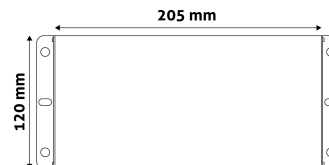

Avide LED Szalag 12V 250W IP67 Slim Tápegység

Termékkód:	ABLSPS12V-250W-IP67-S
Termék honlap:	avidelighting.hu/qr/ABLSPS12V-250W-IP67-S
Adatlap azonosító:	AB-190518
Forgalmazó:	Bramcke Hungary Kft.
Cím:	4031 Debrecen, Kishatár utca 17.

QR kód:

Kiállítva: 2024-09-10

Oldalszám: 2/3

TERMÉKMÉRET

Magasság:	55mm
Szélesség:	120mm
Hosszúság:	

TERMÉKDOBOZ

Vonalkód:	5999097915043
Csomagolás:	1/b 7/k
Méret:	242mm x 136mm x 72mm
Nettó súly:	175g
Bruttó súly:	225g

KARTON

Vonalkód:	5999097915050
Csomagolás:	1/b 7/k
Méret:	360mm x 270mm x 310mm
Nettó súly:	1,225kg
Bruttó súly:	1,575kg

RAKLAP PÉLDA

Magasság:	
Szélesség:	120cm (std Euro pallet)
Mélység:	80cm (std Euro pallet)
Karton / raklap:	0karton/raklap
Karton / sor:	
Nettó súly:	0,175kg
Bruttó súly:	0,225kg

TERMÉK KÉP

KÖRVONAL