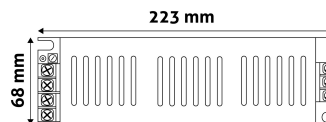

Avide LED Szalag 12V 250W IP20 Slim Tápegység

Termékkód:	ABLSPS12V-250W-IP20-S
Termék honlap:	avidelighting.hu/qr/ABLSPS12V-250W-IP20-S
Adatlap azonosító:	AB-190518
Forgalmazó:	Bramcke Hungary Kft.
Cím:	4031 Debrecen, Kishatár utca 17.

QR kód:

Kiállítás: 2024-09-10

Oldalszám: 2/3

TERMÉKMÉRET

Magasság:	223mm
Szélesség:	69mm
Hosszúság:	

TERMÉKDOBOZ

Vonalkód:	5999097915081
Csomagolás:	1/b 40/k
Méret:	229mm x 74mm x 47mm
Nettó súly:	175g
Bruttó súly:	225g

KARTON

Vonalkód:	5999097915098
Csomagolás:	1/b 40/k
Méret:	430mm x 250mm x 340mm
Nettó súly:	7kg
Bruttó súly:	9kg

RAKLAP PÉLDA

Magasság:	
Szélesség:	120cm (std Euro pallet)
Mélység:	80cm (std Euro pallet)
Karton / raklap:	0karton/raklap
Karton / sor:	
Nettó súly:	0,175kg
Bruttó súly:	0,225kg

TERMÉK KÉP

KÖRVONAL