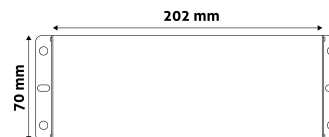

Avide LED Szalag 12V 150W IP67 Slim Tápegység

Termékkód:	ABLSPS12V-150W-IP67-S
Termék honlap:	avidelighting.hu/qr/ABLSPS12V-150W-IP67-S
Adatlap azonosító:	AB-190518
Forgalmazó:	Bramcke Hungary Kft.
Cím:	4031 Debrecen, Kishatár utca 17.

QR kód:

Kiállítva: 2024-09-10

Oldalszám: 2/3

TERMÉKMÉRET

Magasság:	45mm
Szélesség:	70mm
Hosszúság:	

TERMÉKDOBOZ

Vonalkód:	5999097915005
Csomagolás:	1/b 20/k
Méret:	256mm x 88mm x 57mm
Nettó súly:	175g
Bruttó súly:	230g

KARTON

Vonalkód:	5999097915012
Csomagolás:	1/b 20/k
Méret:	360mm x 270mm x 310mm
Nettó súly:	3,5kg
Bruttó súly:	4,6kg

RAKLAP PÉLDA

Magasság:	
Szélesség:	120cm (std Euro pallet)
Mélység:	80cm (std Euro pallet)
Karton / raklap:	0karton/raklap
Karton / sor:	
Nettó súly:	0,175kg
Bruttó súly:	0,23kg

TERMÉK KÉP

KÖRVONAL