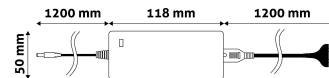

Avide LED Szalag 12V 48W IP20 Desktop Hálózati Tápegység

Termékkód:	ABLS12VACDC-48W
Termék honlap:	avidelighting.hu/qr/ABLS12VACDC-48W
Adatlap azonosító:	AB-190518
Forgalmazó:	Bramcke Hungary Kft.
Cím:	4031 Debrecen, Kishatár utca 17.

QR kód:

Kiállítás: 2024-09-10

Oldalszám: 2/3

TERMÉKMÉRET

Magasság:	120mm
Szélesség:	54mm
Hosszúság:	118mm

TERMÉKDOBOZ

Vonalkód:	5999562286906
Csomagolás:	1/b 60/k
Méret:	165mm x 45mm x 105mm
Nettó súly:	230g
Bruttó súly:	264g

KARTON

Vonalkód:	5999562286913
Csomagolás:	1/b 60/k
Méret:	455mm x 325mm x 260mm
Nettó súly:	13,8kg
Bruttó súly:	15,84kg

RAKLAP PÉLDA

Magasság:	
Szélesség:	120cm (std Euro pallet)
Mélység:	80cm (std Euro pallet)
Karton / raklap:	0karton/raklap
Karton / sor:	
Nettó súly:	0,23kg
Bruttó súly:	0,264kg

TERMÉK KÉP

KÖRVONAL