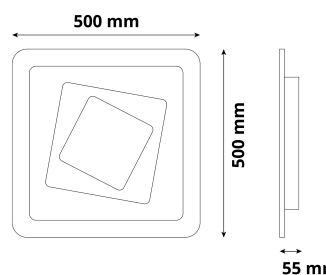

Átmérő: 500mm
Magasság: 500mm

TERMÉKDOBOZ

Vonalkód: 5999097944760
Csomagolás: 1/b 5/k 40/r
Méret: 560mm x 565mm x 85mm
Nettó súly: 2 466g
Bruttó súly: 3 060g

KARTON

Vonalkód:
Csomagolás: 1/b 5/k 40/r
Méret: 580mm x 450mm x 560mm
Nettó súly: 12,33kg
Bruttó súly: 15,3kg

RAKLAP PÉLDA

Magasság:
Szélesség: 120cm (std Euro pallet)
Mélység: 80cm (std Euro pallet)
Karton / raklap: 8karton/raklap
Karton / sor:
Nettó súly: 98,64kg
Bruttó súly: 122,4kg

TERMÉK KÉP

KÖRVONAL

Termékkód: ADO3S-POR-2.4G