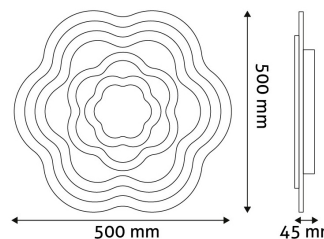

Termékkód: ADO3S-98W-RS-2.4G
Termék honlap: avidelighting.hu/qr/ADO3S-98W-RS-2.4G
Adatlap azonosító: AB-190518
Forgalmazó: Bramcke Hungary Kft.
Cím: 4031 Debrecen, Kishatár utca 17.

QR kód:

Kiállítás: 2024-12-20

Oldalszám: 2/3

TERMÉKMÉRET

Átmérő: 500mm
Magasság: 500mm

TERMÉKDOBOZ

Vonalkód: 5999097923802
Csomagolás: 1/b 5/k 60/r
Méret: 560mm x 540mm x 75mm
Nettó súly: 2 506g
Bruttó súly: 3 100g

KARTON

Vonalkód: 5999097923819
Csomagolás: 1/b 5/k 60/r
Méret: 580mm x 400mm x 560mm
Nettó súly: 12,53kg
Bruttó súly: 15,5kg

RAKLAP PÉLDA

Magasság:
Szélesség: 120cm (std Euro pallet)
Mélység: 80cm (std Euro pallet)
Karton / raklap: 12karton/raklap
Karton / sor:
Nettó súly: 150,36kg
Bruttó súly: 186kg

TERMÉK KÉP

KÖRVONAL