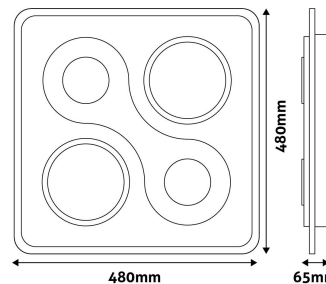

Oldalszám: 2/3

TERMÉKMÉRET

Átmérő: 480mm
Magasság: 480mm

TERMÉKDOBOZ

Vonalkód: 5999097928401
Csomagolás: 1/b 5/k
Méret: 525mm x 550mm x 95mm
Nettó súly: 2 506g
Bruttó súly: 3 100g

KARTON

Vonalkód: 5999097928418
Csomagolás: 1/b 5/k
Méret: 530mm x 510mm x 580mm
Nettó súly: 12,53kg
Bruttó súly: 15,5kg

RAKLAP PÉLDA

Magasság:
Szélesség: 120cm (std Euro pallet)
Mélység: 80cm (std Euro pallet)
Karton / raklap: 0karton/raklap
Karton / sor:
Nettó súly: 2,506kg
Bruttó súly: 3,1kg

TERMÉK KÉP

KÖRVONAL

Termékkód:	ADO3S-95W-PHI-2.4G
Termék honlap:	avidelighting.hu/qr/ADO3S-95W-PHI-2.4G
Adatlap azonosító:	AB-190518
Forgalmazó:	Bramcke Hungary Kft.
Cím:	4031 Debrecen, Kishatár utca 17.