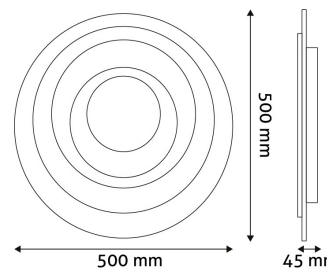

Teljesítmény:	84W
Feszültség tartomány:	180-265V
Világítási szög:	120°
Fényerő szabályozhatóság:	Igen
Fényáram:	5 300lm
Színhőmérséklet:	5 000K
Élettartam:	25 000 óra
Energiahatékonyság:	
LED-típus:	SMD2835
CRI:	80
IP Védettség:	IP20

Oldalszám: 2/3

TERMÉKMÉRET

Átmérő: 500mm
Magasság: 500mm

TERMÉKDOBOZ

Vonalkód: 5999097923789
Csomagolás: 1/b 5/k 60/r
Méret: 550mm x 550mm x 75mm
Nettó súly: 2 126g
Bruttó súly: 2 720g

KARTON

Vonalkód: 5999097923796
Csomagolás: 1/b 5/k 60/r
Méret: 570mm x 400mm x 570mm
Nettó súly: 10,63kg
Bruttó súly: 13,6kg

RAKLAP PÉLDA

Magasság:
Szélesség: 120cm (std Euro pallet)
Mélység: 80cm (std Euro pallet)
Karton / raklap: 12karton/raklap
Karton / sor:
Nettó súly: 127,56kg
Bruttó súly: 163,2kg

TERMÉK KÉP

KÖRVONAL

Termékkód:	ADO3S-84W-LEI-2.4G
Termék honlap:	avidelighting.hu/qr/ADO3S-84W-LEI-2.4G
Adatlap azonosító:	AB-190518
Forgalmazó:	Bramcke Hungary Kft.
Cím:	4031 Debrecen, Kishatár utca 17.