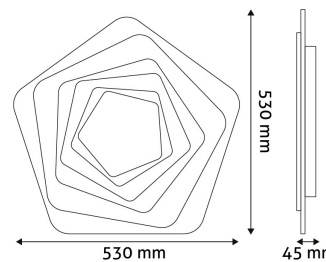

Oldalszám: 2/3

TERMÉKMÉRET

Átmérő: 530mm
Magasság: 530mm

TERMÉKDOBOZ

Vonalkód: 5999097923888
Csomagolás: 1/b 5/k 60/r
Méret: 560mm x 540mm x 75mm
Nettó súly: 2 406g
Bruttó súly: 3 000g

KARTON

Vonalkód: 5999097923895
Csomagolás: 1/b 5/k 60/r
Méret: 580mm x 560mm x 400mm
Nettó súly: 12,03kg
Bruttó súly: 15kg

RAKLAP PÉLDA

Magasság:
Szélesség: 120cm (std Euro pallet)
Mélység: 80cm (std Euro pallet)
Karton / raklap: 12karton/raklap
Karton / sor:
Nettó súly: 144,36kg
Bruttó súly: 180kg

TERMÉK KÉP

KÖRVONAL

Termékkód:	ADO3S-83W-EL-2.4G
Termék honlap:	avidelighting.hu/qr/ADO3S-83W-EL-2.4G
Adatlap azonosító:	AB-190518
Forgalmazó:	Bramcke Hungary Kft.
Cím:	4031 Debrecen, Kishatár utca 17.