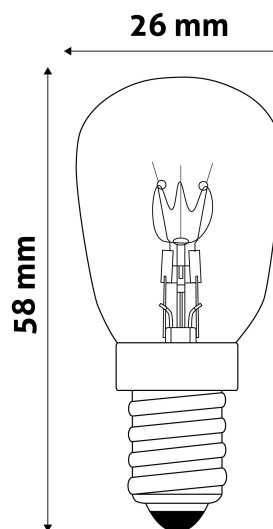

Avide Sütőizzó 300°C izzó 25W E14 WW 3000K

Termékkód:	ARAH14WW-25W
Termék honlap:	avidelighting.hu/qr/ARAH14WW-25W
Adatlap azonosító:	AB-190518
Forgalmazó:	Bramcke Hungary Kft.
Cím:	4031 Debrecen, Kishatár utca 17.

QR kód:

Kiállítás: 2024-09-10

Oldalszám: 2/3

TERMÉKMÉRET

Átmérő:	26mm
Magasság:	58mm

TERMÉKDOBOZ

Vonalkód:	5999562284049
Csomagolás:	1/b 1000/k 42000/r
Méret:	23mm x 81mm x 23mm
Nettó súly:	6g
Bruttó súly:	8,7g

KARTON

Vonalkód:	5999562284063
Csomagolás:	1/b 1000/k 42000/r
Méret:	590mm x 275mm x 260mm
Nettó súly:	6kg
Bruttó súly:	8,7kg

RAKLAP PÉLDA

Magasság:	
Szélesség:	120cm (std Euro pallet)
Mélység:	80cm (std Euro pallet)
Karton / raklap:	42karton/raklap
Karton / sor:	
Nettó súly:	252kg
Bruttó súly:	365,4kg

TERMÉK KÉP

KÖRVONAL