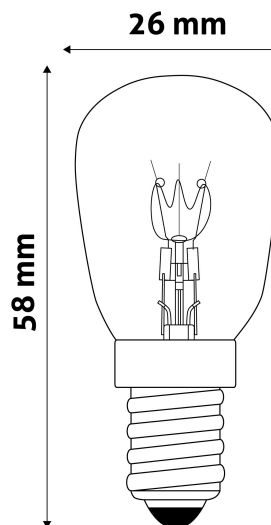

Avide Sütőizzó 300°C izzó 15W E14 WW 3000K

Termékkód:	ARAH14WW-15W
Termék honlap:	avidelighting.hu/qr/ARAH14WW-15W
Adatlap azonosító:	AB-190518
Forgalmazó:	Bramcke Hungary Kft.
Cím:	4031 Debrecen, Kishatár utca 17.

QR kód:

Kiállítás: 2024-09-10

Oldalszám: 2/3

TERMÉKMÉRET

Átmérő:	26mm
Magasság:	58mm

TERMÉKDOBOZ

Vonalkód:	5999097917085
Csomagolás:	1/b 1000/k 42000/r
Méret:	23mm x 81mm x 23mm
Nettó súly:	6g
Bruttó súly:	8,7g

KARTON

Vonalkód:	5999097917092
Csomagolás:	1/b 1000/k 42000/r
Méret:	590mm x 275mm x 260mm
Nettó súly:	6kg
Bruttó súly:	8,7kg

RAKLAP PÉLDA

Magasság:	
Szélesség:	120cm (std Euro pallet)
Mélység:	80cm (std Euro pallet)
Karton / raklap:	42karton/raklap
Karton / sor:	
Nettó súly:	252kg
Bruttó súly:	365,4kg

TERMÉK KÉP

KÖRVONAL