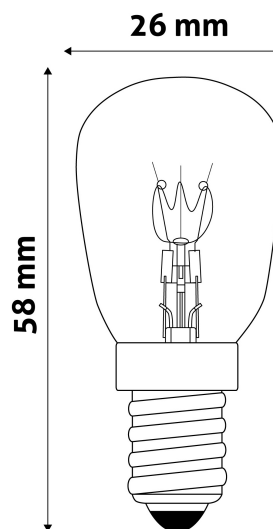

Avide Hűtőizzó 25W E14 WW 3000K

Termékkód:	ARAC14WW-25W
Termék honlap:	avidelighting.hu/qr/ARAC14WW-25W
Adatlap azonosító:	AB-190518
Forgalmazó:	Bramcke Hungary Kft.
Cím:	4031 Debrecen, Kishatár utca 17.

QR kód:

Kiállítás: 2024-09-10

Oldalszám: 2/3

TERMÉKMÉRET

Átmérő:	26mm
Magasság:	58mm

TERMÉKDOBOZ

Vonalkód:	5999562284032
Csomagolás:	1/b 1000/k 42000/r
Méret:	22mm x 80mm x 22mm
Nettó súly:	6g
Bruttó súly:	8,7g

KARTON

Vonalkód:	5999562284056
Csomagolás:	1/b 1000/k 42000/r
Méret:	590mm x 275mm x 260mm
Nettó súly:	6kg
Bruttó súly:	8,7kg

RAKLAP PÉLDA

Magasság:	
Szélesség:	120cm (std Euro pallet)
Mélység:	80cm (std Euro pallet)
Karton / raklap:	42karton/raklap
Karton / sor:	
Nettó súly:	252kg
Bruttó súly:	365,4kg

TERMÉK KÉP

KÖRVONAL