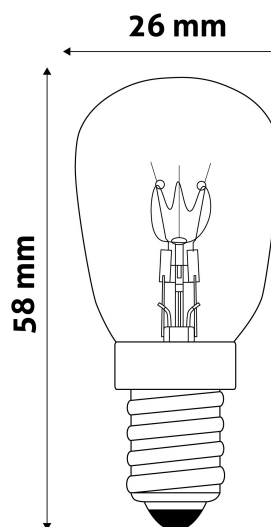

Avide Hűtőizzó 15W E14 WW 3000K

Termékkód:	ARAC14WW-15W
Termék honlap:	avidelighting.hu/qr/ARAC14WW-15W
Adatlap azonosító:	AB-190518
Forgalmazó:	Bramcke Hungary Kft.
Cím:	4031 Debrecen, Kishatár utca 17.

QR kód:

Kiállítás: 2024-09-10

Oldalszám: 2/3

TERMÉKMÉRET

Átmérő:	26mm
Magasság:	57mm

TERMÉKDOBOZ

Vonalkód:	5999097917061
Csomagolás:	1/b 1000/k 42000/r
Méret:	22mm x 80mm x 22mm
Nettó súly:	6g
Bruttó súly:	8,7g

KARTON

Vonalkód:	5999097917078
Csomagolás:	1/b 1000/k 42000/r
Méret:	590mm x 260mm x 275mm
Nettó súly:	6kg
Bruttó súly:	8,7kg

RAKLAP PÉLDA

Magasság:	
Szélesség:	120cm (std Euro pallet)
Mélység:	80cm (std Euro pallet)
Karton / raklap:	42karton/raklap
Karton / sor:	
Nettó súly:	252kg
Bruttó súly:	365,4kg

TERMÉK KÉP

KÖRVONAL