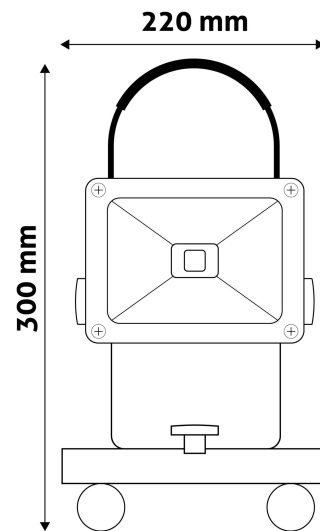

Avide LED Reflektor Akkumulátoros 20W CW 6400K

Termékkód:	ABRFLCW-20W
Termék honlap:	avidelighting.hu/qr/ABRFLCW-20W
Adatlap azonosító:	AB-190518
Forgalmazó:	Bramcke Hungary Kft.
Cím:	4031 Debrecen, Kishatár utca 17.

QR kód:

Kiállítás: 2024-09-10

Oldalszám: 2/3

TERMÉKMÉRET

Szélesség:	220mm
Magasság:	300mm
Mélység:	185mm

TERMÉKDOBOZ

Vonalkód:	5999097913704
Csomagolás:	1/b 10/k 150/r
Méret:	220mm x 220mm x 150mm
Nettó súly:	1 210g
Bruttó súly:	1 250g

KARTON

Vonalkód:	5999097913711
Csomagolás:	1/b 10/k 150/r
Méret:	770mm x 240mm x 455mm
Nettó súly:	12,1kg
Bruttó súly:	12,5kg

RAKLAP PÉLDA

Magasság:	
Szélesség:	120cm (std Euro pallet)
Mélység:	80cm (std Euro pallet)
Karton / raklap:	15karton/raklap
Karton / sor:	
Nettó súly:	181,5kg
Bruttó súly:	187,5kg

TERMÉK KÉP

KÖRVONAL