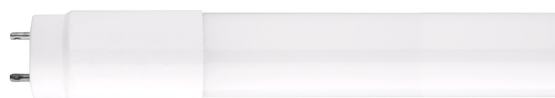

TERMÉK KÉP

TECHNIKAI RÉSZLETEK

Teljesítmény:	24W
Feszültség tartomány:	180-265V
Világítási szög:	240°
Fényerő szabályozhatóság:	Nem
Fényáram:	2 930lm
Színhőmérséklet:	6 400K
Élettartam:	25 000 óra
Energiahatékonyság:	A+
LED-típusa:	SMD
IP Védettség:	IP20