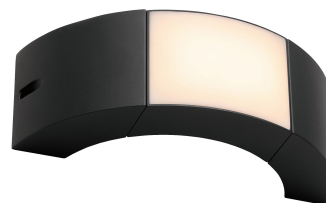

Avide kültéri falilámpa Beirut 6W NW IP54

Termékkód: AOLWR6NW-BEI
Termék honlap:
Adatlap azonosító: AB-190518
Forgalmazó: Bramcke Hungary Kft.
Cím: 4031 Debrecen, Kishatár utca 17.

QR kód:
Kiállítás: 2024-09-10
Oldalszám: 2/3

TERMÉKMÉRET

Szélesség: 102mm
Magasság: 280mm
Mélység:

TERMÉKDOBOZ

Vonalkód: 5999097937083
Csomagolás: 1/b 6/k 432/r
Méret:
Nettó súly: 850g
Bruttó súly: 1 000g

KARTON

Vonalkód: 5999097937090
Csomagolás: 1/b 6/k 432/r
Méret:
Nettó súly: 5,1kg
Bruttó súly: 6kg

RAKLAP PÉLDA

Magasság:
Szélesség: 120cm (std Euro pallet)
Mélység: 80cm (std Euro pallet)
Karton / raklap: 72karton/raklap
Karton / sor:
Nettó súly: 367,2kg
Bruttó súly: 432kg

TERMÉK KÉP

KÖRVONAL