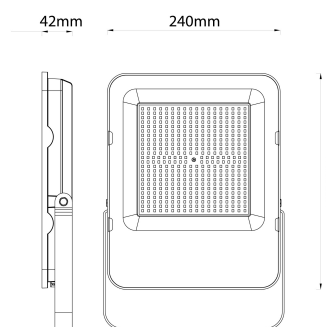

Avide LED Reflektor Ipari SMD 150W NW 4000K 160lm/W

Termékkód:	AILFLNW-150W
Termék honlap:	
Adatlap azonosító:	AB-190518
Forgalmazó:	Bramcke Hungary Kft.
Cím:	4031 Debrecen, Kishatár utca 17.

QR kód:

Kiállítva: 2024-09-10

Oldalszám: 2/3

TERMÉKMÉRET

Szélesség:	240mm
Magasság:	300mm
Mélység:	42mm

TERMÉKDOBOZ

Vonalkód:	5999097954622
Csomagolás:	1/b 6/k 288/r
Méret:	
Nettó súly:	2 219,6g
Bruttó súly:	2 293g

KARTON

Vonalkód:	5999097954639
Csomagolás:	1/b 6/k 288/r
Méret:	
Nettó súly:	13,317744kg
Bruttó súly:	13,758kg

RAKLAP PÉLDA

Magasság:	
Szélesség:	120cm (std Euro pallet)
Mélység:	80cm (std Euro pallet)
Karton / raklap:	48karton/raklap
Karton / sor:	
Nettó súly:	639,251712kg
Bruttó súly:	660,384kg

TERMÉK KÉP

KÖRVONAL