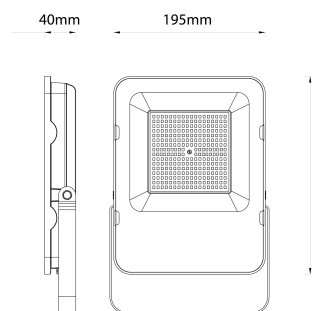

Avide LED Reflektor Ipari SMD 100W NW 4000K 160lm/W

Termékkód:	AILFLNW-100W
Termék honlap:	
Adatlap azonosító:	AB-190518
Forgalmazó:	Bramcke Hungary Kft.
Cím:	4031 Debrecen, Kishatár utca 17.

QR kód:

Kiállítás: 2024-09-10

Oldalszám: 2/3

TERMÉKMÉRET

Szélesség:	195mm
Magasság:	255mm
Mélység:	40mm

TERMÉKDOBOZ

Vonalkód:	5999097954608
Csomagolás:	1/b 8/k 336/r
Méret:	
Nettó súly:	1 544,9g
Bruttó súly:	1 596g

KARTON

Vonalkód:	5999097954615
Csomagolás:	1/b 8/k 336/r
Méret:	
Nettó súly:	12,359424kg
Bruttó súly:	12,768kg

RAKLAP PÉLDA

Magasság:	
Szélesség:	120cm (std Euro pallet)
Mélység:	80cm (std Euro pallet)
Karton / raklap:	42karton/raklap
Karton / sor:	
Nettó súly:	519,095808kg
Bruttó súly:	536,256kg

TERMÉK KÉP

KÖRVONAL