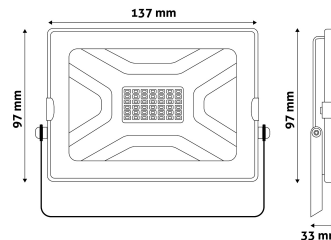

Avide LED Reflektor Slim SMD 30W NW 4000K Fehér

Termékkód:	ABSSFLNW-30W-W
Termék honlap:	avidelighting.hu/qr/ABSSFLNW-30W-W
Adatlap azonosító:	AB-190518
Forgalmazó:	Bramcke Hungary Kft.
Cím:	4031 Debrecen, Kishatár utca 17.

QR kód:

Kiállítás: 2025-02-03

Oldalszám: 2/3

TERMÉKMÉRET

Szélesség:	137mm
Magasság:	97mm
Mélység:	33mm

TERMÉKDOBOZ

Vonalkód:	5999097924885
Csomagolás:	1/b 40/k 630/r
Méret:	115mm x 135mm x 50mm
Nettó súly:	428,8g
Bruttó súly:	443g

KARTON

Vonalkód:	5999097924892
Csomagolás:	1/b 40/k 630/r
Méret:	625mm x 345mm x 260mm
Nettó súly:	17,15296kg
Bruttó súly:	17,72kg

RAKLAP PÉLDA

Magasság:	
Szélesség:	120cm (std Euro pallet)
Mélység:	80cm (std Euro pallet)
Karton / raklap:	15karton/raklap
Karton / sor:	
Nettó súly:	270,15912kg
Bruttó súly:	279,09kg

TERMÉK KÉP

KÖRVONAL