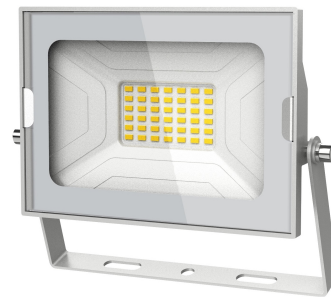

Avide LED Reflektor Slim SMD 30W NW 4000K Fehér

Termékkód:	ABSSFLNW-30W-W
Termék honlap:	avidelighting.hu/qr/ABSSFLNW-30W-W
Adatlap azonosító:	AB-190518
Forgalmazó:	Bramcke Hungary Kft.
Cím:	4031 Debrecen, Kishatár utca 17.

QR kód:

Kiállítás: 2025-02-03

Oldalszám: 2/3

TERMÉKMÉRET

Szélesség:	137mm
Magasság:	97mm
Mélység:	33mm

TERMÉKDOBOZ

Vonalkód:	5999097924885
Csomagolás:	1/b 40/k 630/r
Méret:	115mm x 135mm x 50mm
Nettó súly:	428,8g
Bruttó súly:	443g

KARTON

Vonalkód:	5999097924892
Csomagolás:	1/b 40/k 630/r
Méret:	625mm x 345mm x 260mm
Nettó súly:	17,15296kg
Bruttó súly:	17,72kg

RAKLAP PÉLDA

Magasság:	
Szélesség:	120cm (std Euro pallet)
Mélység:	80cm (std Euro pallet)
Karton / raklap:	15karton/raklap
Karton / sor:	
Nettó súly:	270,15912kg
Bruttó súly:	279,09kg

TERMÉK KÉP