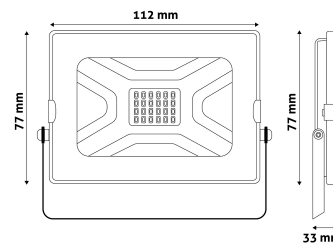

Avide LED Reflektor Slim SMD 20W NW 4000K

Termékkód:	ABSSFLNW-20W
Termék honlap:	avidelighting.hu/qr/ABSSFLNW-20W
Adatlap azonosító:	AB-190518
Forgalmazó:	Bramcke Hungary Kft.
Cím:	4031 Debrecen, Kishatár utca 17.

QR kód:

Kiállítás: 2025-02-03

Oldalszám: 2/3

TERMÉKMÉRET

Szélesség:	112mm
Magasság:	77mm
Mélység:	33mm

TERMÉKDOBOZ

Vonalkód:	5999097908922
Csomagolás:	1/b 40/k 1200/r
Méret:	95mm x 135mm x 50mm
Nettó súly:	307,3g
Bruttó súly:	317,5g

KARTON

Vonalkód:	5999097908939
Csomagolás:	1/b 40/k 1200/r
Méret:	550mm x 320mm x 220mm
Nettó súly:	12,2936kg
Bruttó súly:	12,7kg

RAKLAP PÉLDA

Magasság:	
Szélesség:	120cm (std Euro pallet)
Mélység:	80cm (std Euro pallet)
Karton / raklap:	30karton/raklap
Karton / sor:	
Nettó súly:	368,808kg
Bruttó súly:	381kg

TERMÉK KÉP

KÖRVONAL