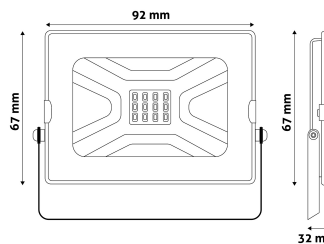

Avide LED Reflektor Slim SMD 10W NW 4000K

Termékkód:	ABSSFLNW-10W
Termék honlap:	avidelighting.hu/qr/ABSSFLNW-10W
Adatlap azonosító:	AB-190518
Forgalmazó:	Bramcke Hungary Kft.
Cím:	4031 Debrecen, Kishatár utca 17.

QR kód:

Kiállítva: 2024-09-10

Oldalszám: 2/3

TERMÉKMÉRET

Szélesség:	92mm
Magasság:	67mm
Mélység:	32mm

TERMÉKDOBOZ

Vonalkód:	5999097908908
Csomagolás:	1/b 60/k 1200/r
Méret:	85mm x 115mm x 50mm
Nettó súly:	209,1g
Bruttó súly:	216g

KARTON

Vonalkód:	5999097908915
Csomagolás:	1/b 60/k 1200/r
Méret:	475mm x 350mm x 290mm
Nettó súly:	12,54528kg
Bruttó súly:	12,96kg

RAKLAP PÉLDA

Magasság:	
Szélesség:	120cm (std Euro pallet)
Mélység:	80cm (std Euro pallet)
Karton / raklap:	20karton/raklap
Karton / sor:	
Nettó súly:	250,9056kg
Bruttó súly:	259,2kg

TERMÉK KÉP

KÖRVONAL