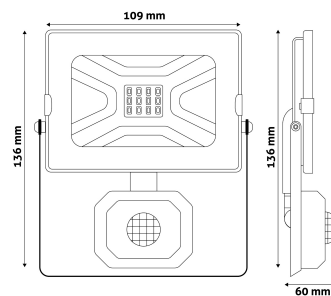

Avide LED Reflektor Slim SMD 10W NW 4000K Mozgásérzékelős PIR

Termékkód:	ABSSFLNW-10W-PIR
Termék honlap:	avidelighting.hu/qr/ABSSFLNW-10W-PIR
Adatlap azonosító:	AB-190518
Forgalmazó:	Bramcke Hungary Kft.
Cím:	4031 Debrecen, Kishatár utca 17.

QR kód:

Kiállítás: 2025-02-03

Oldalszám: 2/3

TERMÉKMÉRET

Szélesség:	109mm
Magasság:	136mm
Mélység:	60mm

TERMÉKDOBOZ

Vonalkód:	5999097908984
Csomagolás:	1/b 30/k 1080/r
Méret:	115mm x 145mm x 70mm
Nettó súly:	209,1g
Bruttó súly:	216g

KARTON

Vonalkód:	5999097908991
Csomagolás:	1/b 30/k 1080/r
Méret:	370mm x 360mm x 310mm
Nettó súly:	6,27264kg
Bruttó súly:	6,48kg

RAKLAP PÉLDA

Magasság:	
Szélesség:	120cm (std Euro pallet)
Mélység:	80cm (std Euro pallet)
Karton / raklap:	36karton/raklap
Karton / sor:	
Nettó súly:	225,81504kg
Bruttó súly:	233,28kg

TERMÉK KÉP

KÖRVONAL