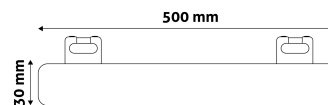

Avide LED Vonalizzó 8W 500mm S14s NW 4000K

Termékkód:	ABS14SNW-8W
Termék honlap:	avidelighting.hu/qr/ABS14SNW-8W
Adatlap azonosító:	AB-190518
Forgalmazó:	Bramcke Hungary Kft.
Cím:	4031 Debrecen, Kishatár utca 17.

QR kód:

Kiállítás: 2024-09-10

Oldalszám: 2/3

TERMÉKMÉRET

Átmérő:	30mm
Hosszúság:	500mm

TERMÉKDOBOZ

Vonalkód:	5999562289280
Csomagolás:	1/b 50/k 600/r
Méret:	51mm x 31mm x 505mm
Nettó súly:	102g
Bruttó súly:	142g

KARTON

Vonalkód:	5999562289297
Csomagolás:	1/b 50/k 600/r
Méret:	525mm x 385mm x 300mm
Nettó súly:	5,1kg
Bruttó súly:	7,1kg

RAKLAP PÉLDA

Magasság:	
Szélesség:	120cm (std Euro pallet)
Mélység:	80cm (std Euro pallet)
Karton / raklap:	12karton/raklap
Karton / sor:	4db
Nettó súly:	61,2kg
Bruttó súly:	85,2kg

TERMÉK KÉP

KÖRVONAL