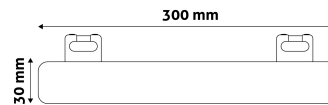

Avide LED Vonalizzó 5W 300mm S14s NW 4000K

Termékkód:	ABS14SNW-5W
Termék honlap:	avidelighting.hu/qr/ABS14SNW-5W
Adatlap azonosító:	AB-190518
Forgalmazó:	Bramcke Hungary Kft.
Cím:	4031 Debrecen, Kishatár utca 17.

QR kód:

Kiállítás: 2024-09-10

Oldalszám: 2/3

TERMÉKMÉRET

Átmérő:	30mm
Hosszúság:	300mm

TERMÉKDOBOZ

Vonalkód:	5999562284636
Csomagolás:	1/b 50/k 900/r
Méret:	51mm x 31mm x 305mm
Nettó súly:	74g
Bruttó súly:	90g

KARTON

Vonalkód:	5999562284674
Csomagolás:	1/b 50/k 900/r
Méret:	385mm x 300mm x 325mm
Nettó súly:	3,7kg
Bruttó súly:	4,5kg

RAKLAP PÉLDA

Magasság:	
Szélesség:	120cm (std Euro pallet)
Mélység:	80cm (std Euro pallet)
Karton / raklap:	18karton/raklap
Karton / sor:	6db
Nettó súly:	66,6kg
Bruttó súly:	81kg

TERMÉK KÉP

KÖRVONAL