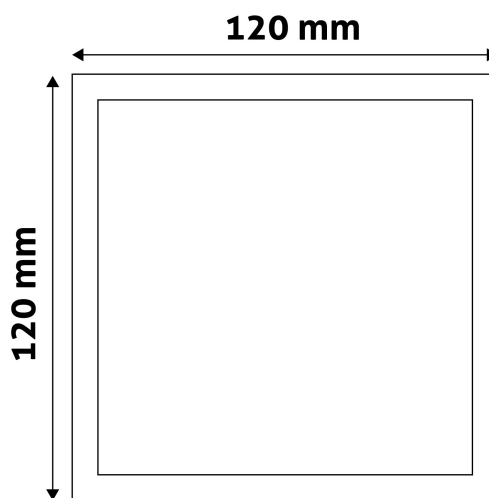

Avide LED Falra Szerelhető Négyzetes Mennyezeti Lámpa ALU 6W WW 3000K

Termékkód:	ACSMWW-S-6W-ALU
Termék honlap:	avidelighting.hu/qr/ACSMWW-S-6W-ALU
Adatlap azonosító:	AB-190518
Forgalmazó:	Bramcke Hungary Kft.
Cím:	4031 Debrecen, Kishatár utca 17.

QR kód:

Kiállítva: 2024-09-10

Oldalszám: 2/3

TERMÉKMÉRET

Szélesség:	120mm
Magasság:	31,5mm

TERMÉKDOBOZ

Vonalkód:	5999097912424
Csomagolás:	1/b 50/k 1600/r
Méret:	125mm x 39mm x 125mm
Nettó súly:	138g
Bruttó súly:	148g

KARTON

Vonalkód:	5999097912431
Csomagolás:	1/b 50/k 1600/r
Méret:	645mm x 220mm x 270mm
Nettó súly:	6,9kg
Bruttó súly:	7,4kg

RAKLAP PÉLDA

Magasság:	
Szélesség:	120cm (std Euro pallet)
Mélység:	80cm (std Euro pallet)
Karton / raklap:	32karton/raklap
Karton / sor:	
Nettó súly:	220,8kg
Bruttó súly:	236,8kg

TERMÉK KÉP

KÖRVONAL