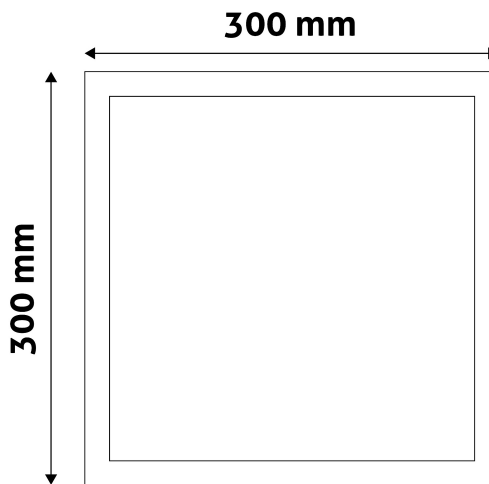

Avide LED Falra Szerelhető Négyzetes Mennyezeti Lámpa ALU 24W WW 3000K

Termékkód:	ACSMWW-S-24W-ALU
Termék honlap:	avidelighting.hu/qr/ACSMWW-S-24W-ALU
Adatlap azonosító:	AB-190518
Forgalmazó:	Bramcke Hungary Kft.
Cím:	4031 Debrecen, Kishatár utca 17.

QR kód:

Kiállítva: 2024-09-10

Oldalszám: 2/3

TERMÉKMÉRET

Szélesség:	300mm
Magasság:	31,5mm

TERMÉKDOBOZ

Vonalkód:	5999097908885
Csomagolás:	1/b 20/k 240/r
Méret:	300mm x 39mm x 300mm
Nettó súly:	675g
Bruttó súly:	795g

KARTON

Vonalkód:	5999097908892
Csomagolás:	1/b 20/k 240/r
Méret:	625mm x 420mm x 325mm
Nettó súly:	13,5kg
Bruttó súly:	15,9kg

RAKLAP PÉLDA

Magasság:	
Szélesség:	120cm (std Euro pallet)
Mélység:	80cm (std Euro pallet)
Karton / raklap:	12karton/raklap
Karton / sor:	
Nettó súly:	162kg
Bruttó súly:	190,8kg

TERMÉK KÉP

KÖRVONAL