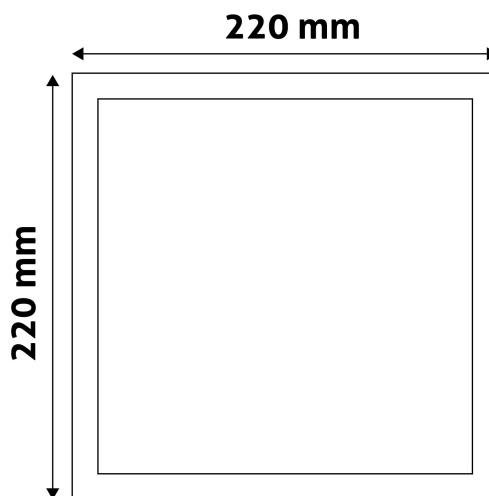

Avide LED Falra Szerelhető Négyzetes Mennyezeti Lámpa ALU 18W WW 3000K

Termékkód:	ACSMWW-S-18W-ALU
Termék honlap:	avidelighting.hu/qr/ACSMWW-S-18W-ALU
Adatlap azonosító:	AB-190518
Forgalmazó:	Bramcke Hungary Kft.
Cím:	4031 Debrecen, Kishatár utca 17.

QR kód:

Kiállítva: 2024-09-10

Oldalszám: 2/3

TERMÉKMÉRET

Szélesség:	220mm
Magasság:	31,5mm

TERMÉKDOBOZ

Vonalkód:	5999562281130
Csomagolás:	1/b 30/k 480/r
Méret:	225mm x 39mm x 225mm
Nettó súly:	370g
Bruttó súly:	431g

KARTON

Vonalkód:	5999562281147
Csomagolás:	1/b 30/k 480/r
Méret:	690mm x 420mm x 245mm
Nettó súly:	11,1kg
Bruttó súly:	12,93kg

RAKLAP PÉLDA

Magasság:	
Szélesség:	120cm (std Euro pallet)
Mélység:	80cm (std Euro pallet)
Karton / raklap:	16karton/raklap
Karton / sor:	
Nettó súly:	177,6kg
Bruttó súly:	206,88kg

TERMÉK KÉP

KÖRVONAL