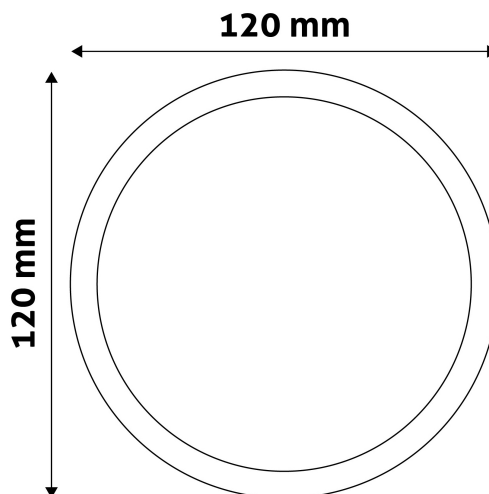

Avide LED Falra Szerelhető Kerek Mennyezeti Lámpa ALU 6W WW 3000K

Termékkód:	ACSMWW-R-6W-ALU
Termék honlap:	avidelighting.hu/qr/ACSMWW-R-6W-ALU
Adatlap azonosító:	AB-190518
Forgalmazó:	Bramcke Hungary Kft.
Cím:	4031 Debrecen, Kishatár utca 17.

QR kód:

Kiállítás: 2024-09-10

Oldalszám: 2/3

TERMÉKMÉRET

Átmérő:	120mm
Magasság:	31,5mm

TERMÉKDOBOZ

Vonalkód:	5999097912387
Csomagolás:	1/b 50/k 1600/r
Méret:	125mm x 39mm x 125mm
Nettó súly:	138g
Bruttó súly:	148g

KARTON

Vonalkód:	5999097912394
Csomagolás:	1/b 50/k 1600/r
Méret:	645mm x 220mm x 270mm
Nettó súly:	6,9kg
Bruttó súly:	7,4kg

RAKLAP PÉLDA

Magasság:	
Szélesség:	120cm (std Euro pallet)
Mélység:	80cm (std Euro pallet)
Karton / raklap:	32karton/raklap
Karton / sor:	
Nettó súly:	220,8kg
Bruttó súly:	236,8kg

TERMÉK KÉP

KÖRVONAL