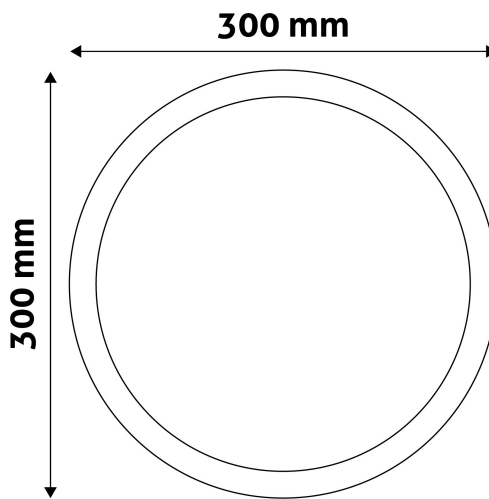

Avide LED Falra Szerelhető Kerek Mennyezeti Lámpa ALU 24W WW 3000K

Termékkód:	ACSMWW-R-24W-ALU
Termék honlap:	avidelighting.hu/qr/ACSMWW-R-24W-ALU
Adatlap azonosító:	AB-190518
Forgalmazó:	Bramcke Hungary Kft.
Cím:	4031 Debrecen, Kishatár utca 17.

QR kód:

Kiállítás: 2024-09-10

Oldalszám: 2/3

TERMÉKMÉRET

Átmérő:	300mm
Magasság:	31,5mm

TERMÉKDOBOZ

Vonalkód:	5999097908847
Csomagolás:	1/b 20/k 240/r
Méret:	300mm x 39mm x 300mm
Nettó súly:	675g
Bruttó súly:	795g

KARTON

Vonalkód:	5999097908854
Csomagolás:	1/b 20/k 240/r
Méret:	625mm x 420mm x 325mm
Nettó súly:	13,5kg
Bruttó súly:	15,9kg

RAKLAP PÉLDA

Magasság:	
Szélesség:	120cm (std Euro pallet)
Mélység:	80cm (std Euro pallet)
Karton / raklap:	12karton/raklap
Karton / sor:	
Nettó súly:	162kg
Bruttó súly:	190,8kg

TERMÉK KÉP

KÖRVONAL