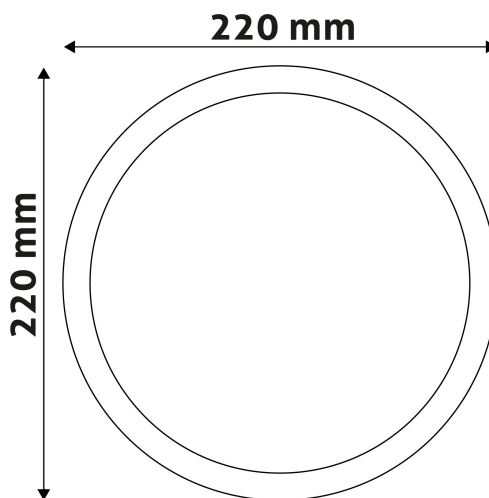

Avide LED Falra Szerelhető Kerek Mennyezeti Lámpa ALU 18W WW 3000K

Termékkód:	ACSMWW-R-18W-ALU
Termék honlap:	avidelighting.hu/qr/ACSMWW-R-18W-ALU
Adatlap azonosító:	AB-190518
Forgalmazó:	Bramcke Hungary Kft.
Cím:	4031 Debrecen, Kishatár utca 17.

QR kód:

Kiállítva: 2024-09-10

Oldalszám: 2/3

TERMÉKMÉRET

Átmérő:	220mm
Magasság:	31,5mm

TERMÉKDOBOZ

Vonalkód:	5999562281949
Csomagolás:	1/b 30/k 480/r
Méret:	220mm x 39mm x 220mm
Nettó súly:	370g
Bruttó súly:	431g

KARTON

Vonalkód:	5999562281956
Csomagolás:	1/b 30/k 480/r
Méret:	690mm x 420mm x 245mm
Nettó súly:	11,1kg
Bruttó súly:	12,93kg

RAKLAP PÉLDA

Magasság:	
Szélesség:	120cm (std Euro pallet)
Mélység:	80cm (std Euro pallet)
Karton / raklap:	16karton/raklap
Karton / sor:	
Nettó súly:	177,6kg
Bruttó súly:	206,88kg

TERMÉK KÉP

KÖRVONAL