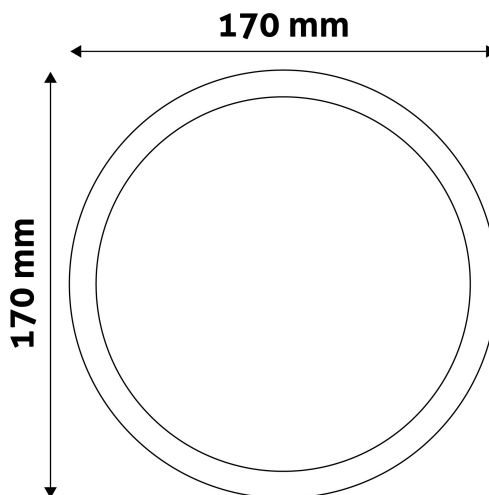

Avide LED Falra Szerelhető Kerek Mennyezeti Lámpa ALU 12W WW 3000K

Termékkód:	ACSMWW-R-12W-ALU
Termék honlap:	avidelighting.hu/qr/ACSMWW-R-12W-ALU
Adatlap azonosító:	AB-190518
Forgalmazó:	Bramcke Hungary Kft.
Cím:	4031 Debrecen, Kishatár utca 17.

QR kód:

Kiállítás: 2024-09-10

Oldalszám: 2/3

TERMÉKMÉRET

Átmérő:	170mm
Magasság:	31,5mm

TERMÉKDOBOZ

Vonalkód:	5999562281888
Csomagolás:	1/b 40/k 1440/r
Méret:	172mm x 39mm x 172mm
Nettó súly:	255g
Bruttó súly:	292,5g

KARTON

Vonalkód:	5999562281895
Csomagolás:	1/b 40/k 1440/r
Méret:	885mm x 220mm x 193mm
Nettó súly:	10,2kg
Bruttó súly:	11,7kg

RAKLAP PÉLDA

Magasság:	
Szélesség:	120cm (std Euro pallet)
Mélység:	80cm (std Euro pallet)
Karton / raklap:	36karton/raklap
Karton / sor:	
Nettó súly:	367,2kg
Bruttó súly:	421,2kg

TERMÉK KÉP

KÖRVONAL