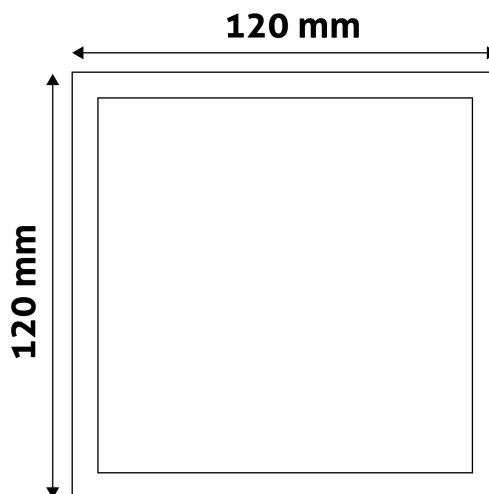

Avide LED Falra Szerelhető Négyzetes Mennyezeti Lámpa ALU 6W NW 4000K

Termékkód:	ACSMNW-S-6W-ALU
Termék honlap:	avidelighting.hu/qr/ACSMNW-S-6W-ALU
Adatlap azonosító:	AB-190518
Forgalmazó:	Bramcke Hungary Kft.
Cím:	4031 Debrecen, Kishatár utca 17.

QR kód:

Kiállítás: 2024-09-10

Oldalszám: 2/3

TERMÉKMÉRET

Szélesség:	120mm
Magasság:	31,5mm

TERMÉKDOBOZ

Vonalkód:	5999097912066
Csomagolás:	1/b 50/k 1600/r
Méret:	125mm x 39mm x 125mm
Nettó súly:	138g
Bruttó súly:	148g

KARTON

Vonalkód:	5999097912073
Csomagolás:	1/b 50/k 1600/r
Méret:	645mm x 220mm x 270mm
Nettó súly:	6,9kg
Bruttó súly:	7,4kg

RAKLAP PÉLDA

Magasság:	
Szélesség:	120cm (std Euro pallet)
Mélység:	80cm (std Euro pallet)
Karton / raklap:	32karton/raklap
Karton / sor:	
Nettó súly:	220,8kg
Bruttó súly:	236,8kg

TERMÉK KÉP

KÖRVONAL