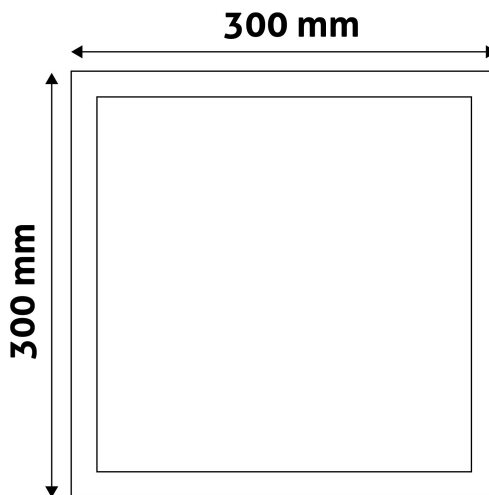

Avide LED Falra Szerelhető Négyzetes Mennyezeti Lámpa ALU 24W NW 4000K

Termékkód:	ACSMNW-S-24W-ALU
Termék honlap:	avidelighting.hu/qr/ACSMNW-S-24W-ALU
Adatlap azonosító:	AB-190518
Forgalmazó:	Bramcke Hungary Kft.
Cím:	4031 Debrecen, Kishatár utca 17.

QR kód:

Kiállítás: 2024-09-10

Oldalszám: 2/3

TERMÉKMÉRET

Szélesség:	297mm
Magasság:	31,5mm

TERMÉKDOBOZ

Vonalkód:	5999097908861
Csomagolás:	1/b 20/k 240/r
Méret:	303mm x 303mm x 35mm
Nettó súly:	675g
Bruttó súly:	795g

KARTON

Vonalkód:	5999097908878
Csomagolás:	1/b 20/k 240/r
Méret:	630mm x 420mm x 325mm
Nettó súly:	13,5kg
Bruttó súly:	15,9kg

RAKLAP PÉLDA

Magasság:	
Szélesség:	120cm (std Euro pallet)
Mélység:	80cm (std Euro pallet)
Karton / raklap:	12karton/raklap
Karton / sor:	
Nettó súly:	162kg
Bruttó súly:	190,8kg

TERMÉK KÉP

KÖRVONAL