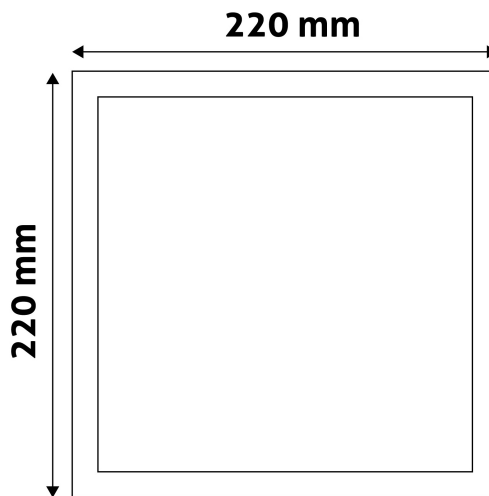

Avide LED Falra Szerelhető Négyzetes Mennyezeti Lámpa ALU 18W NW 4000K

Termékkód:	ACSMNW-S-18W-ALU
Termék honlap:	avidelighting.hu/qr/ACSMNW-S-18W-ALU
Adatlap azonosító:	AB-190518
Forgalmazó:	Bramcke Hungary Kft.
Cím:	4031 Debrecen, Kishatár utca 17.

QR kód:

Kiállítva: 2024-09-10

Oldalszám: 2/3

TERMÉKMÉRET

Szélesség:	219mm
Magasság:	31,5mm

TERMÉKDOBOZ

Vonalkód:	5999562280997
Csomagolás:	1/b 30/k 480/r
Méret:	225mm x 39mm x 225mm
Nettó súly:	370g
Bruttó súly:	431g

KARTON

Vonalkód:	5999562281000
Csomagolás:	1/b 30/k 480/r
Méret:	690mm x 420mm x 250mm
Nettó súly:	11,1kg
Bruttó súly:	12,93kg

RAKLAP PÉLDA

Magasság:	
Szélesség:	120cm (std Euro pallet)
Mélység:	80cm (std Euro pallet)
Karton / raklap:	16karton/raklap
Karton / sor:	
Nettó súly:	177,6kg
Bruttó súly:	206,88kg

TERMÉK KÉP

KÖRVONAL