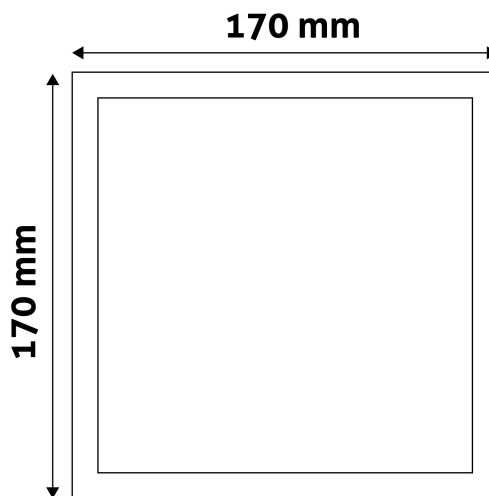

Avide LED Falra Szerelhető Négyzetes Mennyezeti Lámpa ALU 12W NW 4000K

Termékkód:	ACSMNW-S-12W-ALU
Termék honlap:	avidelighting.hu/qr/ACSMNW-S-12W-ALU
Adatlap azonosító:	AB-190518
Forgalmazó:	Bramcke Hungary Kft.
Cím:	4031 Debrecen, Kishatár utca 17.

QR kód:

Kiállítva: 2024-09-10

Oldalszám: 2/3

TERMÉKMÉRET

Szélesség:	170mm
Magasság:	31,5mm

TERMÉKDOBOZ

Vonalkód:	5999562281987
Csomagolás:	1/b 40/k 1440/r
Méret:	180mm x 45mm x 176mm
Nettó súly:	255g
Bruttó súly:	292,5g

KARTON

Vonalkód:	5999562281994
Csomagolás:	1/b 40/k 1440/r
Méret:	475mm x 390mm x 380mm
Nettó súly:	10,2kg
Bruttó súly:	11,7kg

RAKLAP PÉLDA

Magasság:	
Szélesség:	120cm (std Euro pallet)
Mélység:	80cm (std Euro pallet)
Karton / raklap:	36karton/raklap
Karton / sor:	
Nettó súly:	367,2kg
Bruttó súly:	421,2kg

TERMÉK KÉP

KÖRVONAL