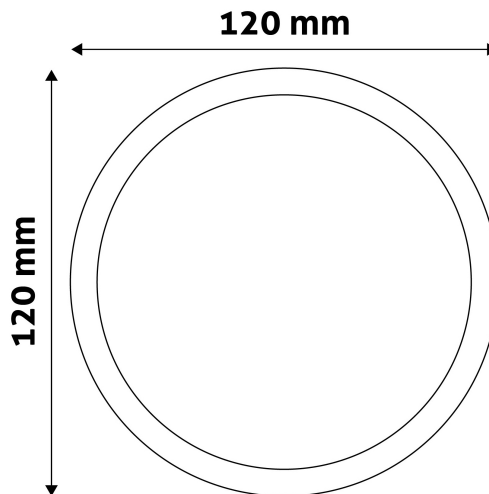

Avide LED Falra Szerelhető Kerek Mennyezeti Lámpa ALU 6W NW 4000K

Termékkód:	ACSMNW-R-6W-ALU
Termék honlap:	avidelighting.hu/qr/ACSMNW-R-6W-ALU
Adatlap azonosító:	AB-190518
Forgalmazó:	Bramcke Hungary Kft.
Cím:	4031 Debrecen, Kishatár utca 17.

QR kód:

Kiállítás: 2024-10-03

Oldalszám: 2/3

TERMÉKMÉRET

Átmérő:	120mm
Magasság:	31,5mm

TERMÉKDOBOZ

Vonalkód:	5999097912042
Csomagolás:	1/b 50/k 1600/r
Méret:	125mm x 39mm x 125mm
Nettó súly:	138g
Bruttó súly:	148g

KARTON

Vonalkód:	5999097912059
Csomagolás:	1/b 50/k 1600/r
Méret:	645mm x 220mm x 270mm
Nettó súly:	6,9kg
Bruttó súly:	7,4kg

RAKLAP PÉLDA

Magasság:	
Szélesség:	120cm (std Euro pallet)
Mélység:	80cm (std Euro pallet)
Karton / raklap:	32karton/raklap
Karton / sor:	
Nettó súly:	220,8kg
Bruttó súly:	236,8kg

TERMÉK KÉP

KÖRVONAL