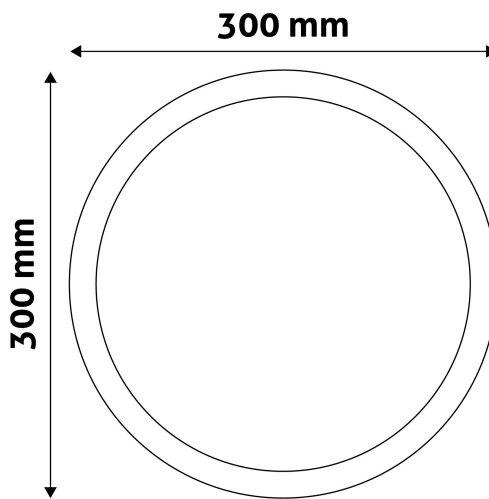

Avide LED Falra Szerelhető Kerek Mennyezeti Lámpa ALU 24W NW 4000K

Termékkód:	ACSMNW-R-24W-ALU
Termék honlap:	avidelighting.hu/qr/ACSMNW-R-24W-ALU
Adatlap azonosító:	AB-190518
Forgalmazó:	Bramcke Hungary Kft.
Cím:	4031 Debrecen, Kishatár utca 17.

QR kód:

Kiállítás: 2024-09-10

Oldalszám: 2/3

TERMÉKMÉRET

Átmérő:	299mm
Magasság:	31,5mm

TERMÉKDOBOZ

Vonalkód:	5999097908823
Csomagolás:	1/b 20/k 240/r
Méret:	303mm x 305mm x 36mm
Nettó súly:	570g
Bruttó súly:	670g

KARTON

Vonalkód:	5999097908830
Csomagolás:	1/b 20/k 240/r
Méret:	630mm x 390mm x 330mm
Nettó súly:	11,4kg
Bruttó súly:	13,4kg

RAKLAP PÉLDA

Magasság:	
Szélesség:	120cm (std Euro pallet)
Mélység:	80cm (std Euro pallet)
Karton / raklap:	12karton/raklap
Karton / sor:	
Nettó súly:	136,8kg
Bruttó súly:	160,8kg

TERMÉK KÉP

KÖRVONAL