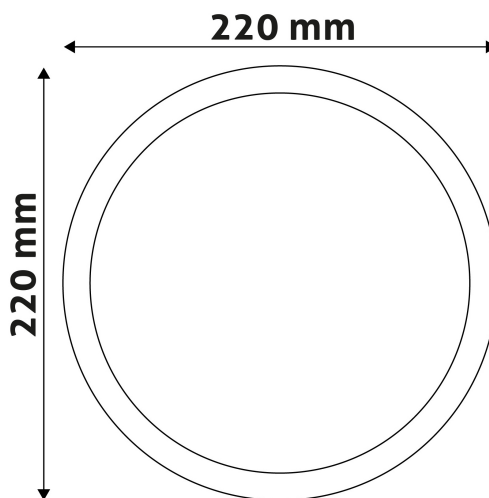

Avide LED Falra Szerelhető Kerek Mennyezeti Lámpa ALU 18W NW 4000K

Termékkód:	ACSMNW-R-18W-ALU
Termék honlap:	avidelighting.hu/qr/ACSMNW-R-18W-ALU
Adatlap azonosító:	AB-190518
Forgalmazó:	Bramcke Hungary Kft.
Cím:	4031 Debrecen, Kishatár utca 17.

QR kód:

Kiállítás: 2024-09-10

Oldalszám: 2/3

TERMÉKMÉRET

Átmérő:	219mm
Magasság:	31,5mm

TERMÉKDOBOZ

Vonalkód:	5999562281925
Csomagolás:	1/b 30/k 480/r
Méret:	220mm x 39mm x 225mm
Nettó súly:	370g
Bruttó súly:	431g

KARTON

Vonalkód:	5999562281932
Csomagolás:	1/b 30/k 480/r
Méret:	690mm x 420mm x 250mm
Nettó súly:	11,1kg
Bruttó súly:	12,93kg

RAKLAP PÉLDA

Magasság:	
Szélesség:	120cm (std Euro pallet)
Mélység:	80cm (std Euro pallet)
Karton / raklap:	16karton/raklap
Karton / sor:	
Nettó súly:	177,6kg
Bruttó súly:	206,88kg

TERMÉK KÉP

KÖRVONAL