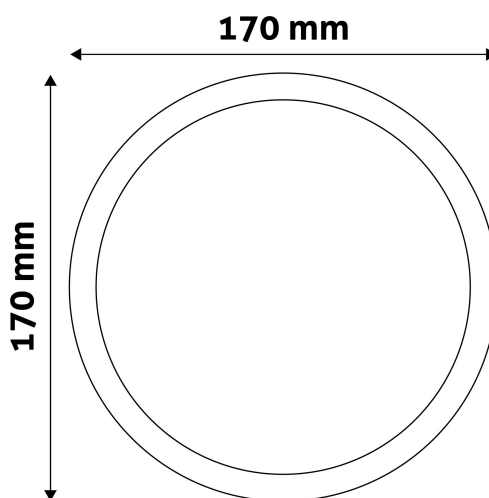

Avide LED Falra Szerelhető Kerek Mennyezeti Lámpa ALU 12W NW 4000K

Termékkód:	ACSMNW-R-12W-ALU
Termék honlap:	avidelighting.hu/qr/ACSMNW-R-12W-ALU
Adatlap azonosító:	AB-190518
Forgalmazó:	Bramcke Hungary Kft.
Cím:	4031 Debrecen, Kishatár utca 17.

QR kód:

Kiállítás: 2024-09-10

Oldalszám: 2/3

TERMÉKMÉRET

Átmérő:	170mm
Magasság:	31,5mm

TERMÉKDOBOZ

Vonalkód:	5999562281864
Csomagolás:	1/b 40/k 1440/r
Méret:	172mm x 39mm x 176mm
Nettó súly:	255g
Bruttó súly:	292,5g

KARTON

Vonalkód:	5999562281871
Csomagolás:	1/b 40/k 1440/r
Méret:	420mm x 365mm x 380mm
Nettó súly:	10,2kg
Bruttó súly:	11,7kg

RAKLAP PÉLDA

Magasság:	
Szélesség:	120cm (std Euro pallet)
Mélység:	80cm (std Euro pallet)
Karton / raklap:	36karton/raklap
Karton / sor:	
Nettó súly:	367,2kg
Bruttó súly:	421,2kg

TERMÉK KÉP

KÖRVONAL