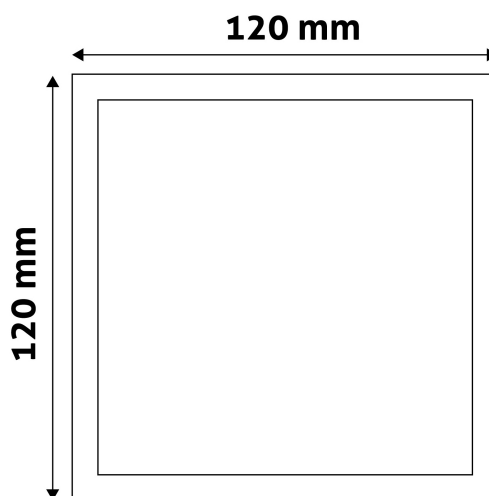

Avide LED Falra Szerelhető Négyzetes Mennyezeti Lámpa ALU 6W CW 6400K

Termékkód:	ACSMCW-S-6W-ALU
Termék honlap:	avidelighting.hu/qr/ACSMCW-S-6W-ALU
Adatlap azonosító:	AB-190518
Forgalmazó:	Bramcke Hungary Kft.
Cím:	4031 Debrecen, Kishatár utca 17.

QR kód:

Kiállítás: 2024-09-10

Oldalszám: 2/3

TERMÉKMÉRET

Szélesség:	120mm
Magasság:	31,5mm

TERMÉKDOBOZ

Vonalkód:	5999097912448
Csomagolás:	1/b 50/k 1600/r
Méret:	125mm x 39mm x 125mm
Nettó súly:	138g
Bruttó súly:	148g

KARTON

Vonalkód:	5999097912455
Csomagolás:	1/b 50/k 1600/r
Méret:	645mm x 220mm x 270mm
Nettó súly:	6,9kg
Bruttó súly:	7,4kg

RAKLAP PÉLDA

Magasság:	
Szélesség:	120cm (std Euro pallet)
Mélység:	80cm (std Euro pallet)
Karton / raklap:	32karton/raklap
Karton / sor:	
Nettó súly:	220,8kg
Bruttó súly:	236,8kg

TERMÉK KÉP

KÖRVONAL