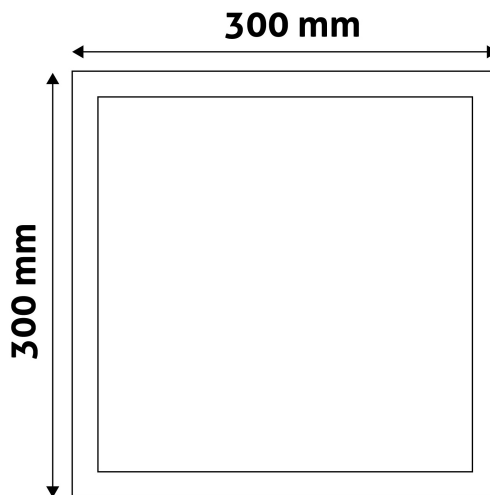

Avide LED Falra Szerelhető Négyzetes Mennyezeti Lámpa ALU 24W CW 6400K

Termékkód:	ACSMCW-S-24W-ALU
Termék honlap:	avidelighting.hu/qr/ACSMCW-S-24W-ALU
Adatlap azonosító:	AB-190518
Forgalmazó:	Bramcke Hungary Kft.
Cím:	4031 Debrecen, Kishatár utca 17.

QR kód:

Kiállítás: 2024-09-10

Oldalszám: 2/3

TERMÉKMÉRET

Szélesség:	300mm
Magasság:	31,5mm

TERMÉKDOBOZ

Vonalkód:	5999097913162
Csomagolás:	1/b 20/k 240/r
Méret:	303mm x 303mm x 30mm
Nettó súly:	675g
Bruttó súly:	795g

KARTON

Vonalkód:	5999097913179
Csomagolás:	1/b 20/k 240/r
Méret:	625mm x 420mm x 325mm
Nettó súly:	13,5kg
Bruttó súly:	15,9kg

RAKLAP PÉLDA

Magasság:	
Szélesség:	120cm (std Euro pallet)
Mélység:	80cm (std Euro pallet)
Karton / raklap:	12karton/raklap
Karton / sor:	
Nettó súly:	162kg
Bruttó súly:	190,8kg

TERMÉK KÉP

KÖRVONAL