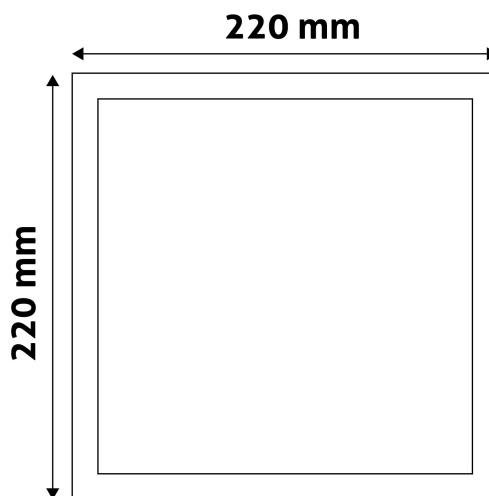

Avide LED Falra Szerelhető Négyzetes Mennyezeti Lámpa ALU 18W CW 6400K

Termékkód:	ACSMCW-S-18W-ALU
Termék honlap:	avidelighting.hu/qr/ACSMCW-S-18W-ALU
Adatlap azonosító:	AB-190518
Forgalmazó:	Bramcke Hungary Kft.
Cím:	4031 Debrecen, Kishatár utca 17.

QR kód:

Kiállítva: 2024-09-10

Oldalszám: 2/3

TERMÉKMÉRET

Szélesség:	220mm
Magasság:	31,5mm

TERMÉKDOBOZ

Vonalkód:	5999562282267
Csomagolás:	1/b 30/k 480/r
Méret:	220mm x 39mm x 225mm
Nettó súly:	370g
Bruttó súly:	431g

KARTON

Vonalkód:	5999562282274
Csomagolás:	1/b 30/k 480/r
Méret:	690mm x 420mm x 250mm
Nettó súly:	11,1kg
Bruttó súly:	12,93kg

RAKLAP PÉLDA

Magasság:	
Szélesség:	120cm (std Euro pallet)
Mélység:	80cm (std Euro pallet)
Karton / raklap:	16karton/raklap
Karton / sor:	
Nettó súly:	177,6kg
Bruttó súly:	206,88kg

TERMÉK KÉP

KÖRVONAL