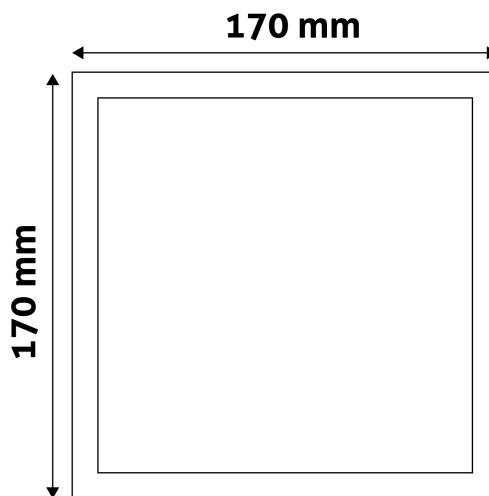

Avide LED Falra Szerelhető Négyzetes Mennyezeti Lámpa ALU 12W CW 6400K

Termékkód:	ACSMCW-S-12W-ALU
Termék honlap:	avidelighting.hu/qr/ACSMCW-S-12W-ALU
Adatlap azonosító:	AB-190518
Forgalmazó:	Bramcke Hungary Kft.
Cím:	4031 Debrecen, Kishatár utca 17.

QR kód:

Kiállítás: 2024-09-10

Oldalszám: 2/3

TERMÉKMÉRET

Szélesség:	170mm
Magasság:	31,5mm

TERMÉKDOBOZ

Vonalkód:	5999562282021
Csomagolás:	1/b 40/k 1440/r
Méret:	173mm x 37mm x 173mm
Nettó súly:	255g
Bruttó súly:	292,5g

KARTON

Vonalkód:	5999562282038
Csomagolás:	1/b 40/k 1440/r
Méret:	885mm x 220mm x 193mm
Nettó súly:	10,2kg
Bruttó súly:	11,7kg

RAKLAP PÉLDA

Magasság:	
Szélesség:	120cm (std Euro pallet)
Mélység:	80cm (std Euro pallet)
Karton / raklap:	36karton/raklap
Karton / sor:	
Nettó súly:	367,2kg
Bruttó súly:	421,2kg

TERMÉK KÉP

KÖRVONAL