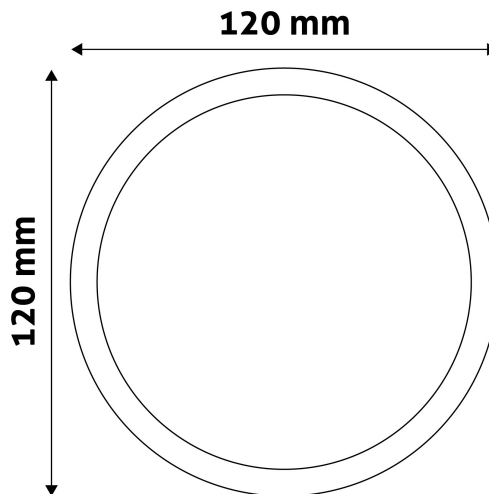

Avide LED Falra Szerelhető Kerek Mennyezeti Lámpa ALU 6W CW 6400K

Termékkód:	ACSMCW-R-6W-ALU
Termék honlap:	avidelighting.hu/qr/ACSMCW-R-6W-ALU
Adatlap azonosító:	AB-190518
Forgalmazó:	Bramcke Hungary Kft.
Cím:	4031 Debrecen, Kishatár utca 17.

QR kód:

Kiállítás: 2024-09-10

Oldalszám: 2/3

TERMÉKMÉRET

Átmérő:	120mm
Magasság:	31,5mm

TERMÉKDOBOZ

Vonalkód:	5999097912400
Csomagolás:	1/b 50/k 1600/r
Méret:	125mm x 39mm x 125mm
Nettó súly:	138g
Bruttó súly:	148g

KARTON

Vonalkód:	5999097912417
Csomagolás:	1/b 50/k 1600/r
Méret:	645mm x 220mm x 270mm
Nettó súly:	6,9kg
Bruttó súly:	7,4kg

RAKLAP PÉLDA

Magasság:	
Szélesség:	120cm (std Euro pallet)
Mélység:	80cm (std Euro pallet)
Karton / raklap:	32karton/raklap
Karton / sor:	
Nettó súly:	220,8kg
Bruttó súly:	236,8kg

TERMÉK KÉP

KÖRVONAL