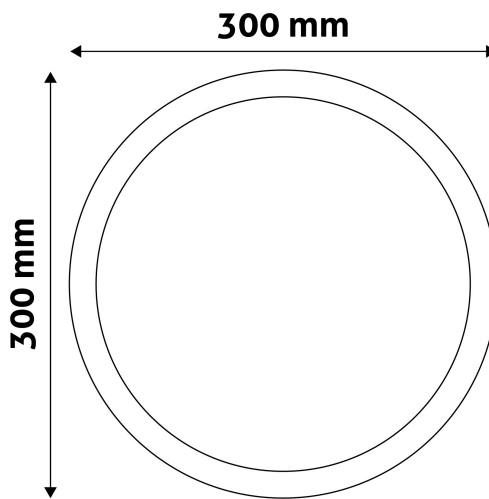

Avide LED Falra Szerelhető Kerek Mennyezeti Lámpa ALU 24W CW 6400K

Termékkód:	ACSMCW-R-24W-ALU
Termék honlap:	avidelighting.hu/qr/ACSMCW-R-24W-ALU
Adatlap azonosító:	AB-190518
Forgalmazó:	Bramcke Hungary Kft.
Cím:	4031 Debrecen, Kishatár utca 17.

QR kód:

Kiállítás: 2024-09-10

Oldalszám: 2/3

TERMÉKMÉRET

Átmérő:	300mm
Magasság:	31,5mm

TERMÉKDOBOZ

Vonalkód:	5999097913148
Csomagolás:	1/b 20/k 240/r
Méret:	303mm x 303mm x 30mm
Nettó súly:	675g
Bruttó súly:	795g

KARTON

Vonalkód:	5999097913155
Csomagolás:	1/b 20/k 240/r
Méret:	625mm x 420mm x 325mm
Nettó súly:	13,5kg
Bruttó súly:	15,9kg

RAKLAP PÉLDA

Magasság:	
Szélesség:	120cm (std Euro pallet)
Mélység:	80cm (std Euro pallet)
Karton / raklap:	12karton/raklap
Karton / sor:	
Nettó súly:	162kg
Bruttó súly:	190,8kg

TERMÉK KÉP

KÖRVONAL